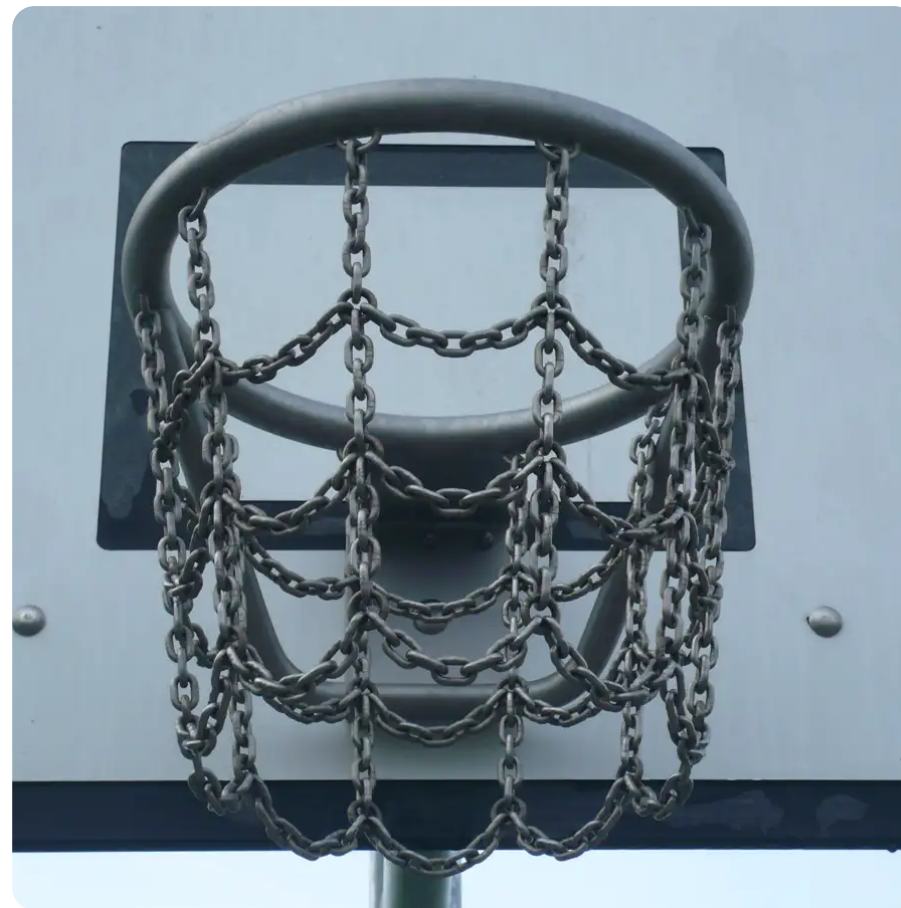

Datum der Veröffentlichung des Datensatzes: 10.05.2026 23:20:03
Web-Produktseite : **0-58250-000**