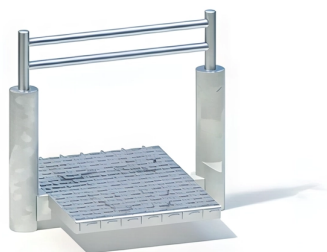

SPORT- & FREIZEITANLAGEN

FITNESSPARCOURS

ART.-NR. : 0-57120-001
KAISER & KÜHNE

Datum der Veröffentlichung des Datensatzes: 17.05.2026 09:41:26

Web-Produktseite : 0-57120-001