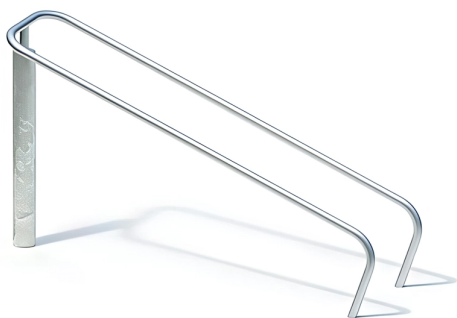

**SPORT- &
FREIZEITANLAGEN**

FITNESSPARCOURS

ART.-NR. : 0-57074-000
KAISER & KÜHNE

Datum der Veröffentlichung des Datensatzes: 13.06.2026 19:49:41

Web-Produktseite : [0-57074-000](#)