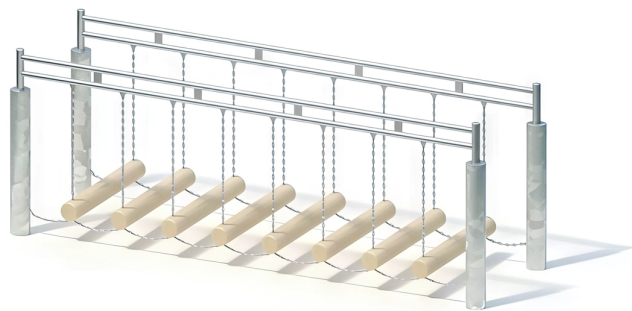

BESCHREIBUNG

Sportgeräte
Pfosten: feuerverzinkte und pulverbeschichtete Stahlrohre, Ø 121 x 4 mm – Pfähle: Robinienholz, Ø 120 mm –
Geländer: Edelstahl

MATERIALIEN

 Robinie  Metall  Edelstahl

PRODUKTEIGENSCHAFTEN

PRODUKTFAMILIE : Balancierparcours

HERSTELLER : KAISER & KÜHNE

MATERIAL : Robinie Metall Edelstahl

MINDESTALTER : Jugendliche Erwachsene

EINSATZBEREICH : Urban Natürlich

AKTIVITÄT : Balancieren

NORMEN : ISO 9001 EN 16630 ISO 14001

S'ÉQUILIBRER

SPORT- & FREIZEITANLAGEN

BALANCIERPARCOURS

ART.-NR. : 0-57055-001
KAISER & KÜHNE

SPORT- & FREIZEITANLAGEN

BALANCIERPARCOURS

ART.-NR. : 0-57055-001
KAISER & KÜHNE

Datum der Veröffentlichung des Datensatzes: 10.05.2026 17:35:31