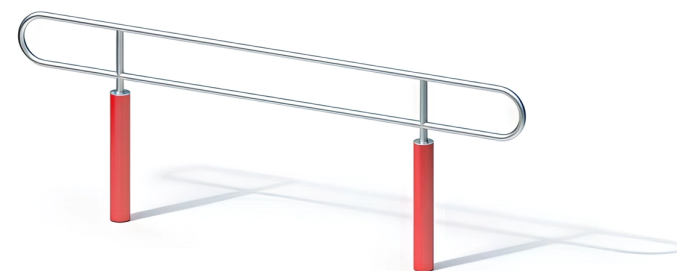

SPORT- & FREIZEITANLAGEN

FITNESSPARCOURS

ART.-NR. : 0-57038-000
KAISER & KÜHNE

Datum der Veröffentlichung des Datensatzes: 10.05.2026 17:34:31
Web-Produktseite : 0-57038-000