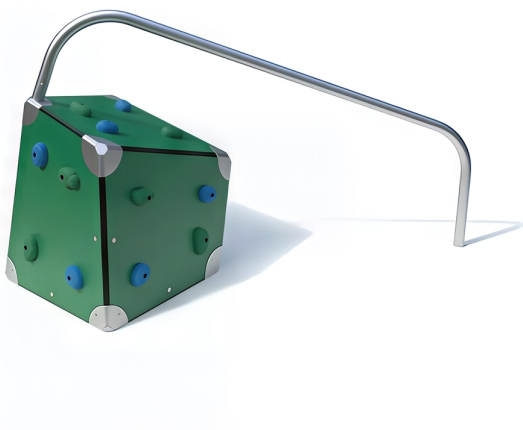

SPIELPLÄTZE & SPIELRÄUME

KLETTERGERÄTE

ART.-NR. : 0-56655-000
KAISER & KÜHNE

Datum der Veröffentlichung des Datensatzes: 10.06.2026 00:35:25
Web-Produktseite : 0-56655-000