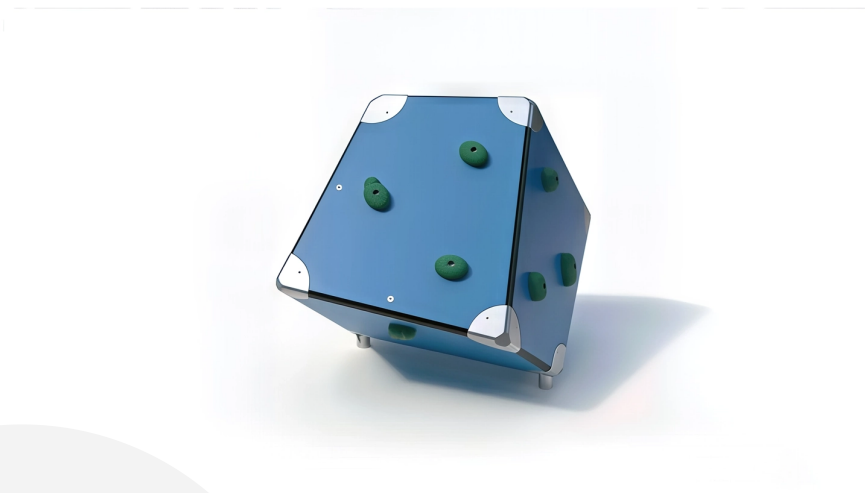

SPIELPLÄTZE & SPIELRÄUME

KLETTERGERÄTE

ART.-NR. : 0-56653-000
KAISER & KÜHNE

Datum der Veröffentlichung des Datensatzes: 10.06.2026 10:47:27

Web-Produktseite : [0-56653-000](#)