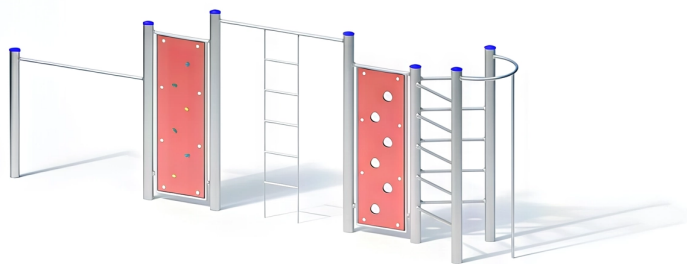

BESCHREIBUNG

Kletterkombination

Pfosten: mikrosandgestrahlte Edelstahlrohre, Ø 120 x 3 mm – Mast und Leiter: Edelstahlrohr, Ø 38 x 2,5 mm – Reck: Edelstahlrohr Ø38x2,5 mm mit Verdrehsicherung – Kletterwände: HPL 20 mm mit Griffen aus Kunstharz/Öffnungen und Edelstahlrahmen – Leiter: Ketten mit Sprossen aus Edelstahl

AKTIVITÄT : Gemeinsam spielen / teilen Sich hochziehen Hängen Klettern

NORMEN : EN 1176 ISO 9001 ISO 14001

SPIELPLÄTZE & SPIELRÄUME

KLETTERGERÄTE

ART.-NR. : 0-55414-501
KAISER & KÜHNE

SPIELPLÄTZE & SPIELRÄUME

KLETTERGERÄTE

ART.-NR. : 0-55414-501
KAISER & KÜHNE

Datum der Veröffentlichung des Datensatzes: 14.05.2026 01:23:36
Web-Produktseite : [0-55414-501](#)

0-55414-501_ALOHA
Thème ALOHA

0-55414-501_BEACH
Thème BEACH