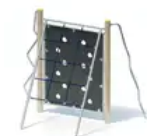

0-55390-701_PIRATE
Thème PIRATE