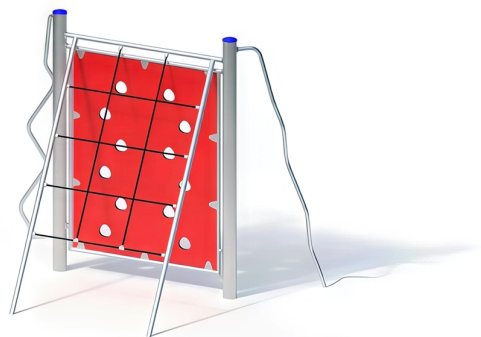

BESCHREIBUNG

Kombinierte Kletterwand
Stangen: mikrokugelgestrahlte Edelstahlrohre, Ø 120 x 3 mm – Kletterwand: 20 mm HPL mit 12 Öffnungen (Klettergriffe) und Edelstahlrahmen – Netz: Hercule-Seil an Edelstahl-Traverse – Schräge und gewellte Klettermasten, Neigung 15°, aus Edelstahl

AKTIVITÄT: Gemeinsam spielen / teilen Sich hochziehen Klettern

NORMEN: EN 1176 ISO 9001 ISO 14001

SPIELPLÄTZE & SPIELRÄUME

KLETTERGERÄTE

ART.-NR. : 0-55390-501
KAISER & KÜHNE

SPIELPLÄTZE & SPIELRÄUME

KLETTERGERÄTE