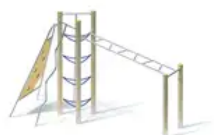

BESCHREIBUNG

Kletterkombination

Pfosten: KAROLAM®-Rohre aus Robinien-Leimholz, ø 120 mm, auf Edelstahlsockel – Kletterdreieck: Hercule-Seil, ø 16 mm – Horizontale Leiter: Edelstahlrohre ø38x2,5 mm – Klettermast: Edelstahlrohre ø38 mm – Kletterwand: HPL 20 mm mit 5 Öffnungen (Klettergriffe) und Edelstahlrahmen

0-55220-704_MERMAID
Thème MERMAID

0-55220-704_NATURE
Thème NATURE

0-55220-704_OCEAN
Thème OCEAN

0-55220-704_PIRATE
Thème PIRATE

0-55220-704_SAFARI
Thème SAFARI

0-55220-704_SKY
Thème SKY

0-55220-704_SUN
Thème SUN