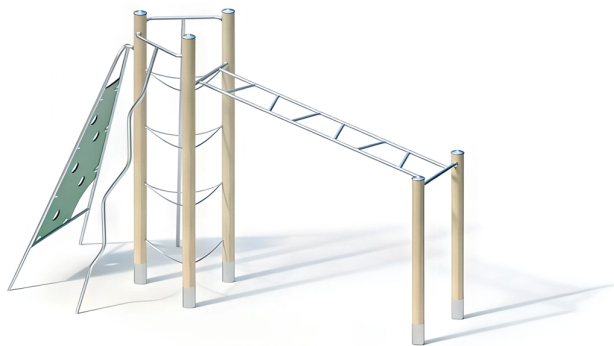

BESCHREIBUNG

Kletterkombination

Pfosten: KAROLAM®-Rohre aus Robinien-Leimholz, ø 120 mm, auf Edelstahlsockel – Kletterdreieck: Hercule-Seil, ø 16 mm – Horizontale Leiter: Edelstahlrohre ø38x2,5 mm – Klettermast: Edelstahlrohre ø38 mm – Kletterwand: HPL 20 mm mit 5 Öffnungen (Klettergriffe) und Edelstahlrahmen

MATERIALIEN

 Brettschichtholz  HPL  Seil  Edelstahl

PRODUKTEIGENSCHAFTEN

PRODUKTFAMILIE: Kletterstruktur

HERSTELLER: KAISER & KÜHNE

MATERIAL: Brettschichtholz HPL Seil Edelstahl

MINDESTALTER: 5 Jahre Erwachsene

EINSATZBEREICH: Urban Natürlich

AKTIVITÄT: Gemeinsam spielen / teilen Sich hochziehen Hängen Klettern

NORMEN: EN 1176 ISO 9001 ISO 14001

SPIELPLÄTZE & SPIELRÄUME

KLETTERGERÄTE

ART.-NR. : 0-55220-704
KAISER & KÜHNE