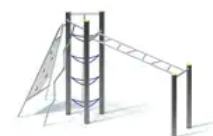

0-55220-504_ALOHA
Thème ALOHA

0-55220-504_BEACH
Thème BEACH

0-55220-504_CITY
Thème CITY

0-55220-504_CLASSIC
Thème CLASSIQUE (standard catalogue)

0-55220-504_CORAL
Thème CORAL

0-55220-504_ICE_PALACE
Thème ICE PALACE

0-55220-504_JUNGLE
Thème JUNGLE

0-55220-504_MERMAID
Thème MERMAID

0-55220-504_NATURE
Thème NATURE

0-55220-504_OCEAN
Thème OCEAN

0-55220-504_SAFARI
Thème SAFARI

0-55220-504_SKY
Thème SKY