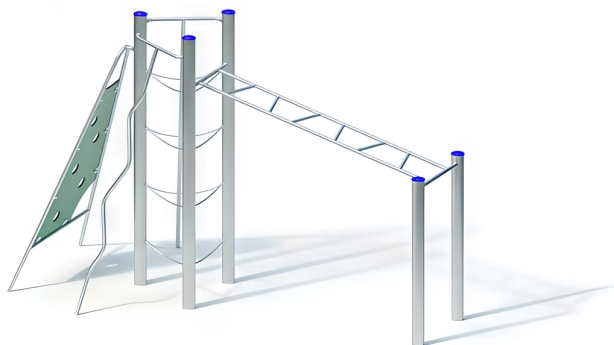

BESCHREIBUNG

Kletterkombination

Pfosten: mikrosandgestrahlte Edelstahlrohre, Ø 120 x 3 mm – Kletterdreieck: Hercule-Seil Ø16 mm – Horizontale Leiter: Edelstahlrohre Ø38 x 2,5 mm – Klettermast: Edelstahlrohre Ø38 mm – Kletterwand: HPL 20 mm mit 5 Öffnungen (Klettergriffe) und Edelstahlrahmen

MATERIALIEN

 HPL  Seil  Edelstahl

PRODUKTEIGENSCHAFTEN

PRODUKTFAMILIE: Kletterstruktur

HERSTELLER: KAISER & KÜHNE

MATERIAL: HPL Seil Edelstahl

MINDESTALTER: 5 Jahre Erwachsene

EINSATZBEREICH: Urban

AKTIVITÄT: Gemeinsam spielen / teilen Sich hochziehen Hängen Klettern

NORMEN: EN 1176 ISO 9001 ISO 14001

SPIELPLÄTZE & SPIELRÄUME

KLETTERGERÄTE

ART.-NR. : 0-55220-504
KAISER & KÜHNE

SPIELPLÄTZE & SPIELRÄUME

KLETTERGERÄTE

ART.-NR. : 0-55220-504
KAISER & KÜHNE

Datum der Veröffentlichung des Datensatzes: 10.05.2026 22:16:15

Web-Produktseite : [0-55220-504](#)

0-55220-504_ALOHA
Thème ALOHA

0-55220-504_BEACH
Thème BEACH