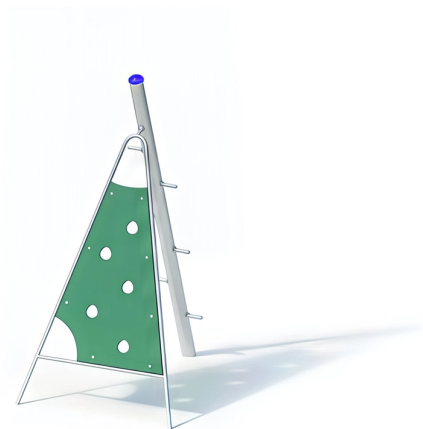

BESCHREIBUNG

Klettergerüst

Pfosten: mikrosandgestrahlte Edelstahlrohre, Ø 120 x 3 mm, mit Aufstiegshilfen aus mikrosandgestrahltem Edelstahlrohr, 30 x 2 mm – Kletterwand: 20 mm HPL mit 5 Öffnungen (Klettergriffe) und Edelstahlrahmen

MATERIALIEN

 HPL  Edelstahl

PRODUKTEIGENSCHAFTEN

PRODUKTFAMILIE : Kletterstruktur

HERSTELLER : KAISER & KÜHNE

MATERIAL : HPL Edelstahl

MINDESTALTER : 5 Jahre Erwachsene

EINSATZBEREICH : Urban

AKTIVITÄT : Gemeinsam spielen / teilen Klettern

NORMEN : EN 1176 ISO 9001 ISO 14001

SPIELPLÄTZE & SPIELRÄUME

KLETTERGERÄTE

ART.-NR. : 0-55120-500
KAISER & KÜHNE

SPIELPLÄTZE & SPIELRÄUME

KLETTERGERÄTE

ART.-NR. : 0-55120-500
KAISER & KÜHNE