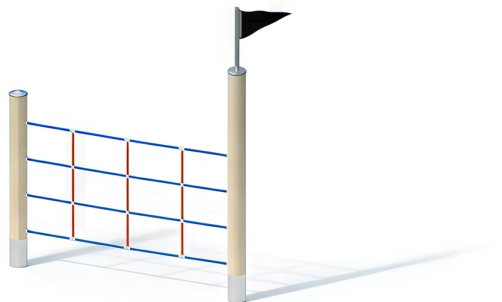

SPIELPLÄTZE & SPIELRÄUME

KLETTERGERÄTE

ART.-NR. : 0-55110-700
KAISER & KÜHNE

Datum der Veröffentlichung des Datensatzes: 16.05.2026 08:56:39

Web-Produktseite : [0-55110-700](#)