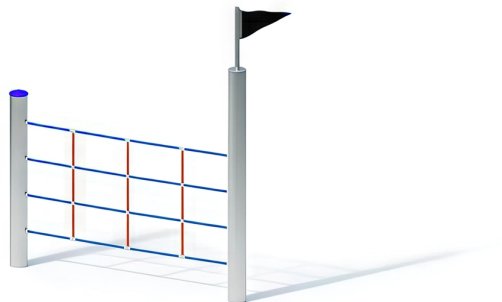

SPIELPLÄTZE & SPIELRÄUME

KLETTERGERÄTE

ART.-NR. : 0-55110-500
KAISER & KÜHNE

Datum der Veröffentlichung des Datensatzes: 10.06.2026 17:59:53

Web-Produktseite : [0-55110-500](#)