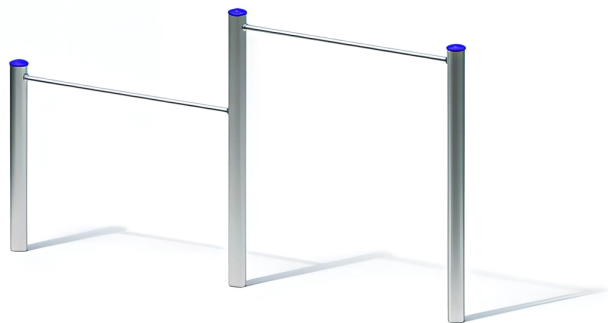

BESCHREIBUNG

Klimmzugstangen, 2 Stück
Stangenhöhen 1,20/1,80 m
Pfosten: mikrosandgestrahlte Edelstahlrohre, Ø 120 x 3 mm, mit abnehmbaren Edelstahlkappen – Horizontale
Stangen: Edelstahlrohr, Ø 38 x 2,5 mm

MATERIALIEN

• Edelstahl

PRODUKTEIGENSCHAFTEN

PRODUKTFAMILIE : Kletterstruktur
HERSTELLER : KAISER & KÜHNE
MATERIAL : Edelstahl
MINDESTALTER : 3 Jahre Erwachsene
EINSATZBEREICH : Urban Natürlich
AKTIVITÄT : Gemeinsam spielen / teilen Hängen
NORMEN : EN 1176 ISO 9001 ISO 14001

SPIELPLÄTZE & SPIELRÄUME

KLETTERGERÄTE

ART.-NR. : 0-53218-500
KAISER & KÜHNE

SPIELPLÄTZE & SPIELRÄUME

KLETTERGERÄTE

ART.-NR. : 0-53218-500
KAISER & KÜHNE

Datum der Veröffentlichung des Datensatzes: 14.06.2026 01:06:51