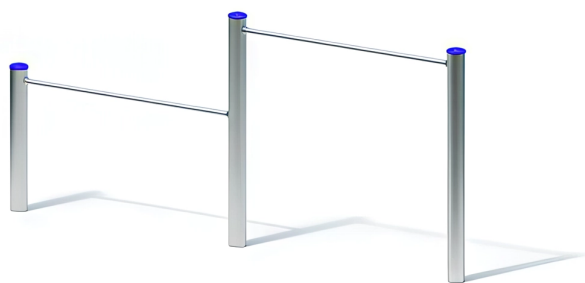

BESCHREIBUNG

Klimmzugstangen, 2 Stück
Stangenhöhen 0,90/1,50 m
Pfoften: mikrosandgestrahlte Edelstahlrohre, Ø 120 x 3 mm, mit abnehmbaren Edelstahlkappen – Horizontale
Stangen: Edelstahlrohr, Ø 38 x 2,5 mm

MATERIALIEN

• Edelstahl

PRODUKTEIGENSCHAFTEN

PRODUKTFAMILIE : Kletterstruktur
HERSTELLER : KAISER & KÜHNE
MATERIAL : Edelstahl
MINDESTALTER : 3 Jahre Erwachsene
EINSATZBEREICH : Urban Natürlich
AKTIVITÄT : Gemeinsam spielen / teilen Hängen
NORMEN : EN 1176 ISO 9001 ISO 14001

SPIELPLÄTZE & SPIELRÄUME

KLETTERGERÄTE

ART.-NR. : 0-53215-500
KAISER & KÜHNE

SPIELPLÄTZE & SPIELRÄUME

KLETTERGERÄTE

ART.-NR. : 0-53215-500
KAISER & KÜHNE

Datum der Veröffentlichung des Datensatzes: 17.05.2026 06:46:45