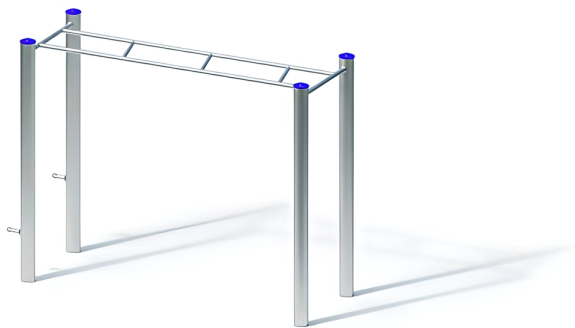

BESCHREIBUNG

Horizontale Leiter
Sprossenhöhe 1,90 m
Pfosten: mikrosandgestrahlte Edelstahlrohre, Ø 120 x 3 mm, mit abnehmbaren Edelstahlkappen – Sprossen:
Edelstahlrohre, Ø 38 x 2,5/33,7 x 2 mm

MATERIALIEN

• Edelstahl

PRODUKTEIGENSCHAFTEN

PRODUKTFAMILIE : Kletterstruktur
HERSTELLER : KAISER & KÜHNE
MATERIAL : Edelstahl
MINDESTALTER : 5 Jahre Erwachsene
EINSATZBEREICH : Urban Natürlich
AKTIVITÄT : Gemeinsam spielen / teilen Hängen
NORMEN : EN 1176 ISO 9001 ISO 14001

**SPIELPLÄTZE &
SPIELRÄUME**

KLETTERGERÄTE

ART.-NR. : 0-53182-501
KAISER & KÜHNE

SPIELPLÄTZE & SPIELRÄUME

KLETTERGERÄTE

ART.-NR. : 0-53182-501
KAISER & KÜHNE

Datum der Veröffentlichung des Datensatzes: 10.05.2026 15:51:53