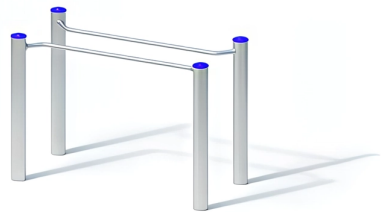

BESCHREIBUNG

Barren
Höhe der Barren: 1,10 m
Pfosten: mikrosandgestrahlte Edelstahlrohre, Ø 120 x 3 mm, mit abnehmbaren Edelstahlkappen – Horizontale
Sprossen: Edelstahlrohr, Ø 38 x 2,5 mm

MATERIALIEN

• Edelstahl

PRODUKTEIGENSCHAFTEN

PRODUKTFAMILIE : Kletterstruktur
HERSTELLER : KAISER & KÜHNE
MATERIAL : Edelstahl
MINDESTALTER : 8 Jahre Erwachsene
EINSATZBEREICH : Urban Natürlich
AKTIVITÄT : Gemeinsam spielen / teilen Hängen
NORMEN : EN 1176 ISO 9001 ISO 14001

SPIELPLÄTZE & SPIELRÄUME

KLETTERGERÄTE

ART.-NR. : 0-53164-500
KAISER & KÜHNE

SPIELPLÄTZE & SPIELRÄUME

KLETTERGERÄTE

ART.-NR. : 0-53164-500
KAISER & KÜHNE

Datum der Veröffentlichung des Datensatzes: 12.05.2026 16:21:11