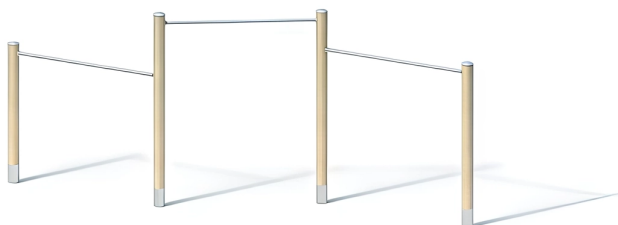

PRODUKTBLATT - DREIFACH-KLETTERSTANGE 1,35/1,90/1,60 M – PFOSTEN AUS LEIMGEPRESSTEM ROBINIENHOLZ

BESCHREIBUNG

Klimmzugstangen, 3 Stück
Stangenhöhen 1,35/1,90/1,60 m
Pfosten: KAROLAM®-Robiniaklebeholz, ø 120 mm, auf Edelstahlsockel mit Edelstahlkappen – Horizontale Stangen:
Edelstahlrohr, ø 38 x 2,5 mm

MATERIALIEN

Brettschichtholz Edelstahl

PRODUKTEIGENSCHAFTEN

PRODUKTFAMILIE: Kletterstruktur
HERSTELLER: KAISER & KÜHNE
MATERIAL: Brettschichtholz Edelstahl
MINDESTALTER: 3 Jahre Erwachsene
EINSATZBEREICH: Urban Natürlich
AKTIVITÄT: Gemeinsam spielen / teilen Hängen
NORMEN: EN 1176 ISO 9001 ISO 14001

PARTAGER
JOUER ENSEMBLE

SE SUSPENDRE

SPIELPLÄTZE & SPIELRÄUME

KLETTERGERÄTE

ART.-NR. : 0-53126-701
KAISER & KÜHNE

PROURBA

Propriété Pro Urba © Tous droits réservés | www.prouriba.com - prouriba@prouriba.com | PARIS - LYON - AVIGNON - NANTES - EPINAL - BORDEAUX - SUISSE - BELGIQUE | Photographies et indications non contractuelles