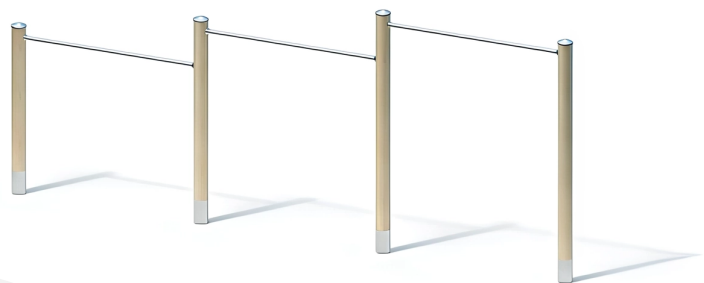

SPIELPLÄTZE & SPIELRÄUME

KLETTERGERÄTE

ART.-NR. : 0-53125-700
KAISER & KÜHNE

Datum der Veröffentlichung des Datensatzes: 15.06.2026 10:39:44

Web-Produktseite : [0-53125-700](#)