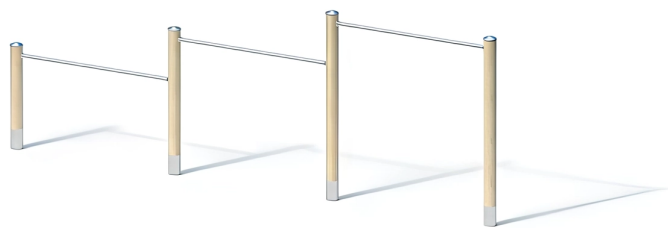

BESCHREIBUNG

Klimmzugstangen, 3 Stück
Stangenhöhen 0,90/1,30/1,70 m
Pfosten: KAROLAM®-Rohre aus Robinien-Leimholz, ø 120 mm, auf Edelstahlsockel mit Edelstahlkappen – Horizontale Stangen: Edelstahlrohr, ø 38 x 2,5 mm

MATERIALIEN

 Brettschichtholz  Edelstahl

PRODUKTEIGENSCHAFTEN

PRODUKTFAMILIE : Kletterstruktur
HERSTELLER : KAISER & KÜHNE
MATERIAL : Brettschichtholz Edelstahl
MINDESTALTER : 3 Jahre Erwachsene
EINSATZBEREICH : Urban Natürlich
AKTIVITÄT : Gemeinsam spielen / teilen Hängen
NORMEN : EN 1176 ISO 9001 ISO 14001

SPIELPLÄTZE & SPIELRÄUME

KLETTERGERÄTE

ART.-NR. : 0-53121-700
KAISER & KÜHNE

SPIELPLÄTZE & SPIELRÄUME

KLETTERGERÄTE

ART.-NR. : 0-53121-700
KAISER & KÜHNE

Datum der Veröffentlichung des Datensatzes: 17.05.2026 06:41:21