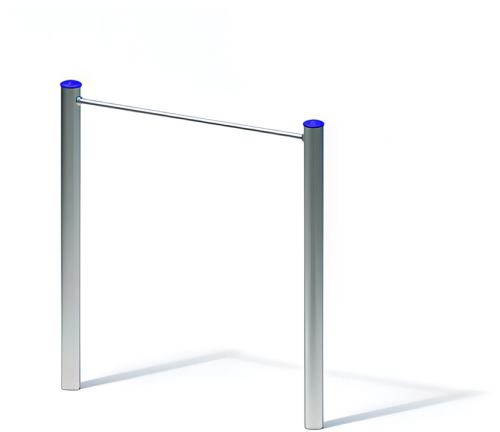

SPIELPLÄTZE & SPIELRÄUME

KLETTERGERÄTE

ART.-NR. : 0-53118-500
KAISER & KÜHNE

Datum der Veröffentlichung des Datensatzes: 14.05.2026 10:22:17

Web-Produktseite : [0-53118-500](#)