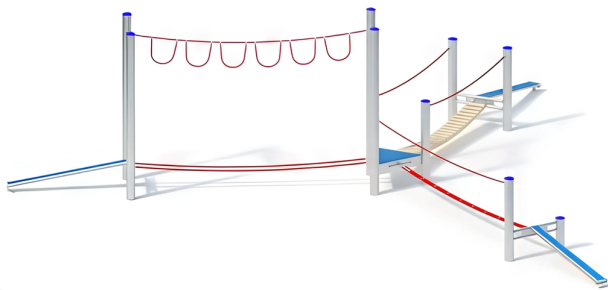

BESCHREIBUNG

Balanceparcours

Pfosten: mikrosandgestrahlte Edelstahlrohre, Ø 120 x 3 mm – Plattformen: Edelstahlrahmen und EPDM-Belag – 3 nebeneinander verlaufende, fest installierte Hercule-Seile, Breite 90 mm, mit Handlauf aus Hercule-Seil, Ø 18 mm – Balancierbrücke 1,60 m: maschinengeschweißte Edelstahlkonstruktion mit Geländer, Balancierfläche mit EPDM-Belag – Laufsteg aus Holzsprossen mit einem Sprossenabstand von ca. 40 mm, zwei Handlaufseile aus Hercule-Seil Ø18 mm – Parallele Balanceseile: Hercule-Seil Ø22 mm – Hängende Schlaufenseile aus Hercule-Seil Ø18 mm

MATERIALIEN

● HPL ● Gummi ● Seil ● Edelstahl ● Polymer

PRODUKTEIGENSCHAFTEN

PRODUKTFAMILIE: Balancierparcours / Slackline

HERSTELLER: KAISER & KÜHNE

MATERIAL: HPL Gummi Seil Edelstahl Polymer

MINDESTALTER: 5 Jahre Erwachsene

EINSATZBEREICH: Urban

AKTIVITÄT: Gemeinsam spielen / teilen Balancieren Hängen Überqueren

NORMEN: EN 1176 ISO 9001 ISO 14001

SPIELPLÄTZE & SPIELRÄUME

BALANCIER- &
GLEICHGEWICHTSSPIELE

ART.-NR. : 0-52170-501
KAISER & KÜHNE

SPIELPLÄTZE & SPIELRÄUME

BALANCIER- &
GLEICHGEWICHTSSPIELE

ART.-NR. : 0-52170-501
KAISER & KÜHNE

Datum der Veröffentlichung des Datensatzes: 10.06.2026 16:18:03
Web-Produktseite : [0-52170-501](#)

0-52170-501_ALOHA
Thème ALOHA