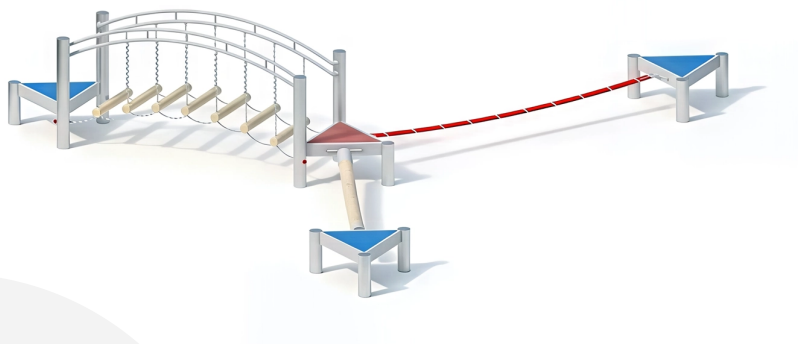

SPIELPLÄTZE & SPIELRÄUME

BALANCIER- &
GLEICHGEWICHTSSPIELE

ART.-NR. : 0-52160-500
KAISER & KÜHNE

Datum der Veröffentlichung des Datensatzes: 13.06.2026 20:25:05
Web-Produktseite : [0-52160-500](#)