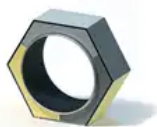

BESCHREIBUNG

Laufрад im Hamsterrad-Stil
Konstruktion: feuerverzinkter Stahl, innerer Laufzylinder mit mehreren Rollenlagern – Verkleidung: 15 mm HPL –
Trommel: Edelstahl – Lauffläche des Rotors: Gummi

MATERIALIEN

ART.-NR. : 0-45450-001
KAISER & KÜHNE

Datum der Veröffentlichung des Datensatzes: 14.05.2026 11:21:38
Web-Produktseite : 0-45450-001

0-45450-001_ALOHA
Thème ALOHA

0-45450-001_BEACH
Thème BEACH

0-45450-001_CITY
Thème CITY