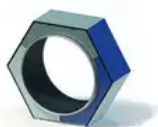

BESCHREIBUNG

Laufрад im Hamsterrad-Stil
Konstruktion: feuerverzinkter Stahl, innerer Laufzylinder mit mehreren Rollenlagern – Verkleidung: 15 mm HPL –
Trommel: Edelstahl – Lauffläche des Rotors: Gummi

MATERIALIEN

0-45450-001_CLASSIC
Thème CLASSIQUE (standard catalogue)

0-45450-001_CORAL
Thème CORAL

0-45450-001_ICE_PALACE
Thème ICE PALACE

0-45450-001_JUNGLE
Thème JUNGLE

0-45450-001_MERMAID
Thème MERMAID

0-45450-001_NATURE
Thème NATURE