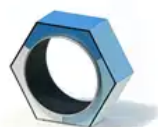

0-45450-001_SKY
Thème SKY