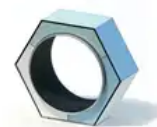

0-45450-001_ICE_PALACE
Thème ICE PALACE