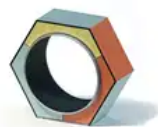

0-45450-001_ALOHA
Thème ALOHA