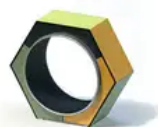

0-45450-001_JUNGLE
Thème JUNGLE