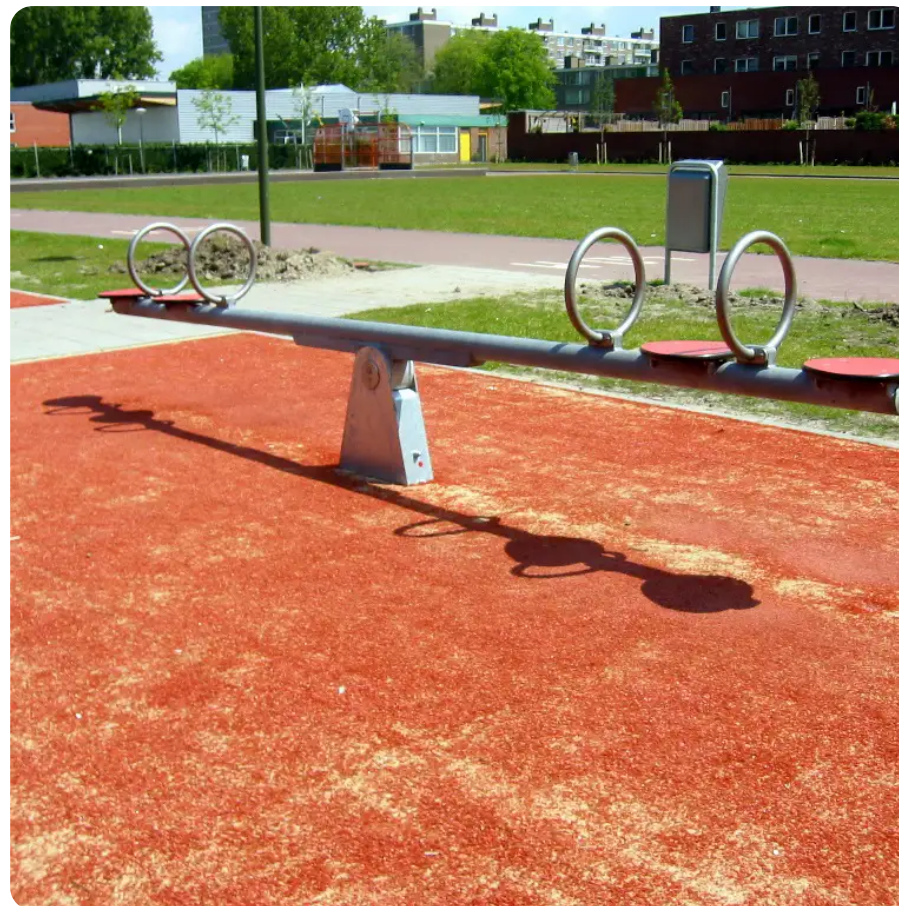

Datum der Veröffentlichung des Datensatzes: 10.05.2026 08:12:09
Web-Produktseite : **0-44350-000**