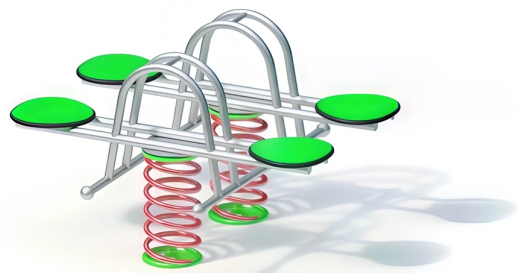

SPIELPLÄTZE & SPIELRÄUME

FEDERWIPPEN

ART.-NR. : 0-44250-000
KAISER & KÜHNE

Datum der Veröffentlichung des Datensatzes: 13.05.2026 21:37:36

Web-Produktseite : [0-44250-000](#)