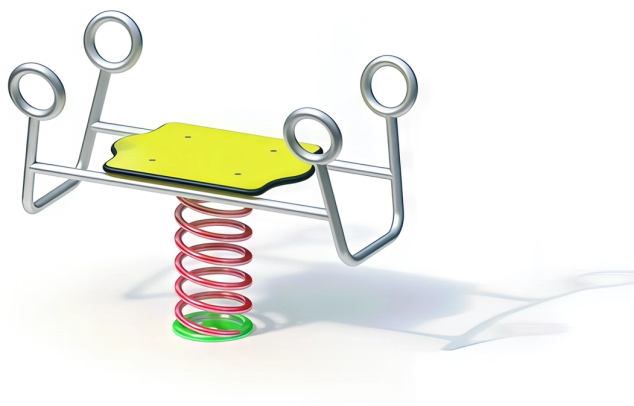

SPIELPLÄTZE & SPIELRÄUME

FEDERWIPPEN

ART.-NR. : 0-44242-000
KAISER & KÜHNE

Datum der Veröffentlichung des Datensatzes: 10.05.2026 18:09:20
Web-Produktseite : [0-44242-000](#)