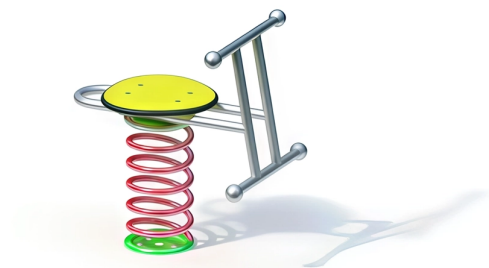

SPIELPLÄTZE & SPIELRÄUME

FEDERWIPPEN

ART.-NR. : 0-44206-000
KAISER & KÜHNE

Datum der Veröffentlichung des Datensatzes: 10.06.2026 00:19:17

Web-Produktseite : [0-44206-000](#)