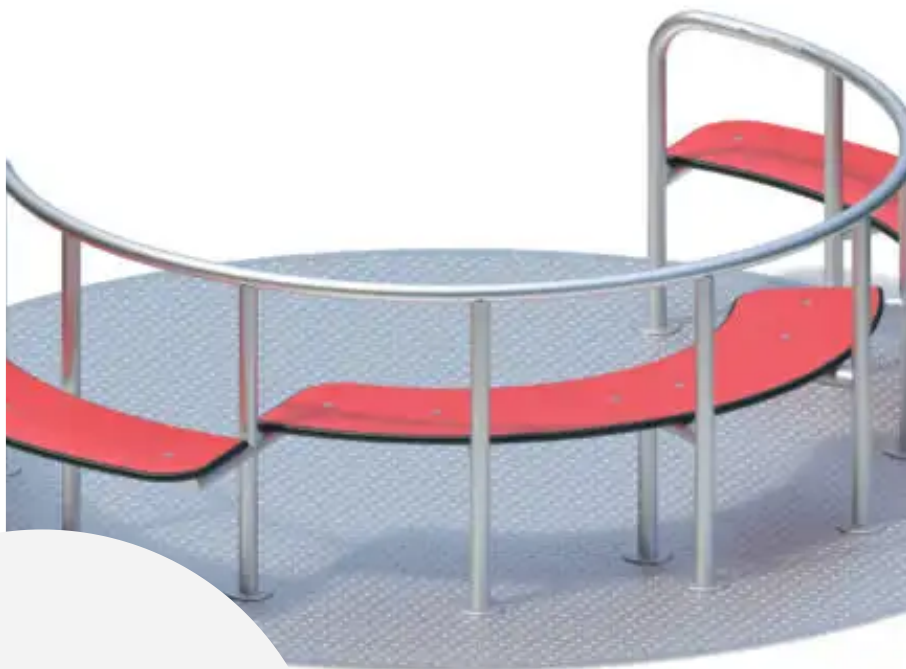

SPIELPLÄTZE & SPIELRÄUME

DREHSPIELE & KARUSSELLS

ART.-NR. : 0-43628-000
KAISER & KÜHNE

Datum der Veröffentlichung des Datensatzes: 10.05.2026 21:14:33

Web-Produktseite : 0-43628-000