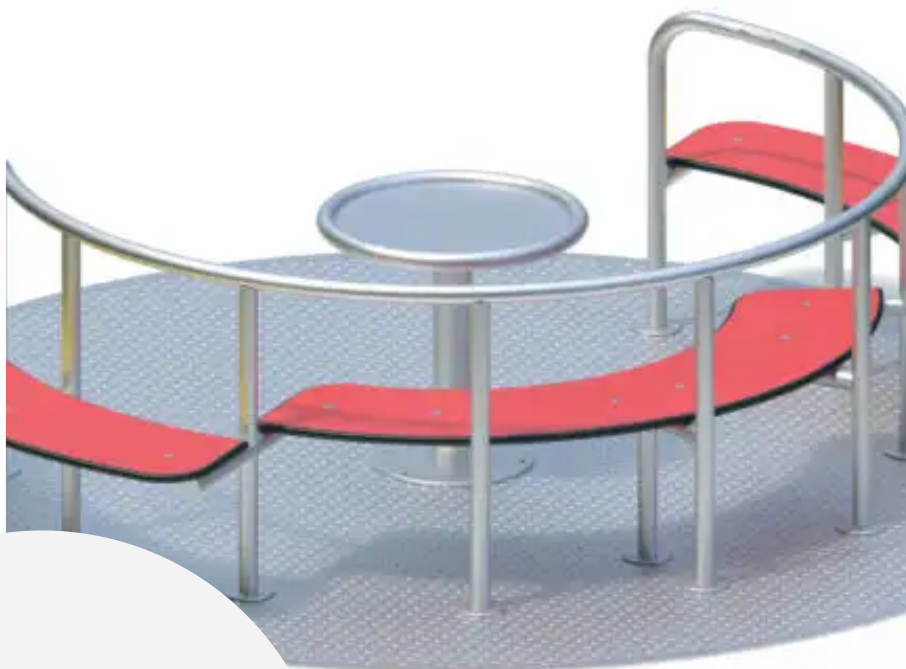

SPIELPLÄTZE & SPIELRÄUME

DREHSPIELE & KARUSSELLS

ART.-NR. : 0-43627-000
KAISER & KÜHNE

Datum der Veröffentlichung des Datensatzes: 10.05.2026 21:14:19

Web-Produktseite : [0-43627-000](#)