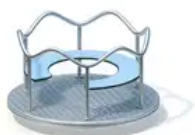

0-43360-000_HPLArctic
Coloris HPL Arctic