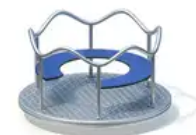

0-43360-000_HPLSapphire
Coloris HPL Sapphire