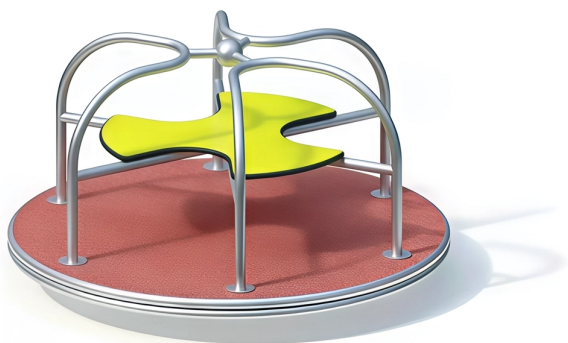

SPIELPLÄTZE & SPIELRÄUME

DREHSPIELE & KARUSSELLS

ART.-NR. : 0-43322-000
KAISER & KÜHNE

Datum der Veröffentlichung des Datensatzes: 12.05.2026 03:28:32

Web-Produktseite : [0-43322-000](#)