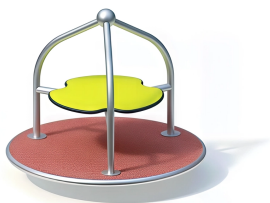

PRODUKTBLATT - KARUSSELL Ø1,00 M – SITZ-/STEHPOSITION

BESCHREIBUNG

Drehkreuz
Konstruktion: Edelstahl mit EPDM-Beschichtung – Sitzfläche: 20 mm HPL – Manipulationssicheres und staubdichtes Lager

MATERIALIEN

• HPL • Gummi • Edelstahl

PRODUKTEIGENSCHAFTEN

PRODUKTFAMILIE: Drehspiele, Kreisel, Karussells, Drehgeräte & Rondelle

HERSTELLER: KAISER & KÜHNE

MATERIAL: HPL Gummi Edelstahl

MINDESTALTER: 3 Jahre Erwachsene