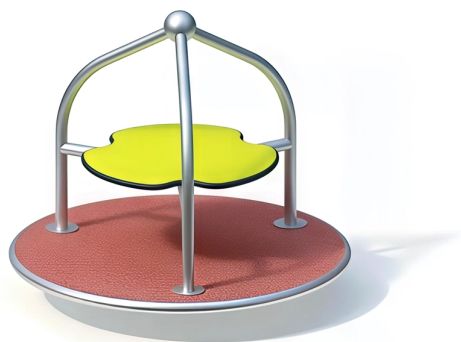

SPIELPLÄTZE & SPIELRÄUME

DREHSPIELE & KARUSSELLS

ART.-NR. : 0-43222-000
KAISER & KÜHNE

Datum der Veröffentlichung des Datensatzes: 14.05.2026 22:22:39

Web-Produktseite : [0-43222-000](#)