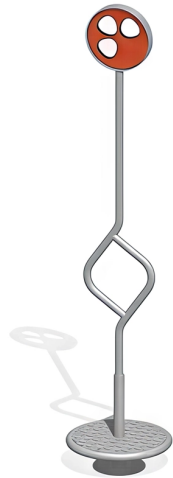

**BESCHREIBUNG**

Drehspielgerät mit Griffstange  
Stange: Edelstahl – Plattform: profiliertes Edelstahlblech – manipulationssicheres und staubgeschütztes Lager  
Lieferung inklusive passender Verankerung für die Installation auf weichem Untergrund

**MATERIALIEN**

 HPL  Edelstahl

**PRODUKTEIGENSCHAFTEN**

**PRODUKTFAMILIE:** Drehspiele, Kreisel, Karussells, Drehgeräte & Rondelle  
**HERSTELLER:** KAISER & KÜHNE  
**MATERIAL:** HPL Edelstahl  
**MINDESTALTER:** 3 Jahre Erwachsene  
**EINSATZBEREICH:** Urban  
**AKTIVITÄT:** Balancieren Drehen  
**NORMEN:** EN 1176 ISO 9001 ISO 14001

**SPIELPLÄTZE &  
SPIELRÄUME**

DREHSPIELE & KARUSSELLS

ART.-NR. : 0-43134-000

KAISER & KÜHNE