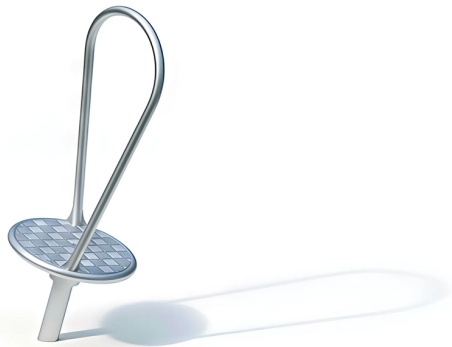

SPIELPLÄTZE & SPIELRÄUME

DREHSPIELE & KARUSSELLS

ART.-NR. : 0-43080-001

KAISER & KÜHNE

Datum der Veröffentlichung des Datensatzes: 11.05.2026 06:58:46

Web-Produktseite : 0-43080-001