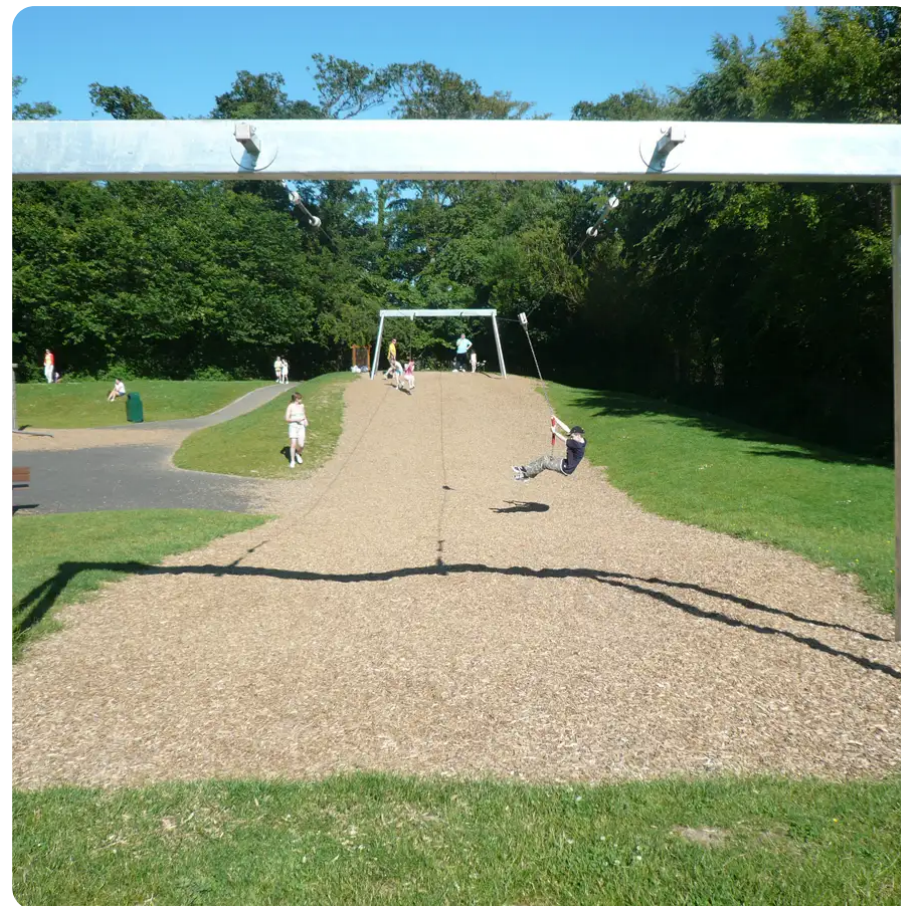

Datum der Veröffentlichung des Datensatzes: 10.05.2026 18:08:49
Web-Produktseite : 0-42242-000