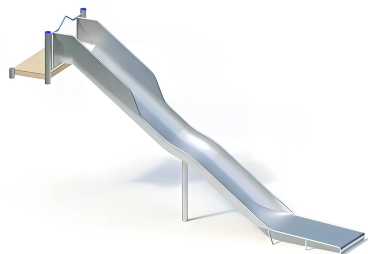

## PRODUKTBLATT - BREITE HÜGELRUTSCHE MIT PLATTFORM – START HÖHE 3,00 M – PFOSTEN AUS EDELSTAHL

### BESCHREIBUNG

Offene Rutsche mit großer Breite und Startplattform

Plattformhöhe: 0,20 m

Pfosten: mikrosandgestrahlte Edelstahlrohre, Ø 120 x 3 mm – Plattform: Robinienholz 30 mm – Rutsche: Breite 1,10 m, einteilige Konstruktion aus 2,5 mm starkem Edelstahl, mit zusätzlicher Stütze im Auslaufbereich und Stützpfeosten.

### MATERIALIEN

◉ Robinie ◉ Edelstahl

### PRODUKTEIGENSCHAFTEN

**PRODUKTFAMILIE** : Rutschen & Gleitspiele

**HERSTELLER** : KAISER & KÜHNE

**MATERIAL** : Robinie Edelstahl

**MINDESTALTER** : 5 Jahre Erwachsene

**TYP** : Hangrutsche Gerade Rutsche Breitrutsche