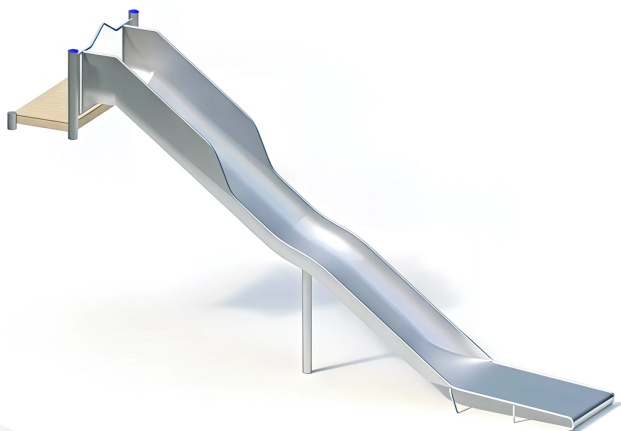

SPIELPLÄTZE & SPIELRÄUME

RUTSCHEN & SPIELGERÄTE
ZUM RUTSCHEN

ART.-NR. : 0-41850-501
KAISER & KÜHNE

Datum der Veröffentlichung des Datensatzes: 17.05.2026 15:35:49
Web-Produktseite : [0-41850-501](#)