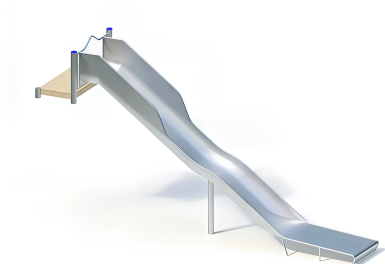

## PRODUKTBLATT - BREITE HÜGELRUTSCHE MIT PLATTFORM – STARTHÖHE 2,80 M – PFOSTEN AUS EDELSTAHL

### BESCHREIBUNG

Offene Rutsche mit großer Breite und Startplattform

Plattformhöhe: 0,20 m

Pfosten: mikrosandgestrahlte Edelstahlrohre, Ø 120 x 3 mm – Plattform: Robinienholz 30 mm – Rutsche: Breite 1,10 m, einteilige Konstruktion aus 2,5 mm starkem Edelstahl, mit zusätzlicher Stütze im Auslaufbereich und Stützpfeosten.

### MATERIALIEN

◉ Robinie ◉ Edelstahl

### PRODUKTEIGENSCHAFTEN

**PRODUKTFAMILIE :** Rutschen & Gleitspiele

**HERSTELLER :** KAISER & KÜHNE

**MATERIAL :** Robinie Edelstahl

**MINDESTALTER :** 5 Jahre Erwachsene

**TYP :** Hangrutsche Gerade Rutsche Breitrutsche