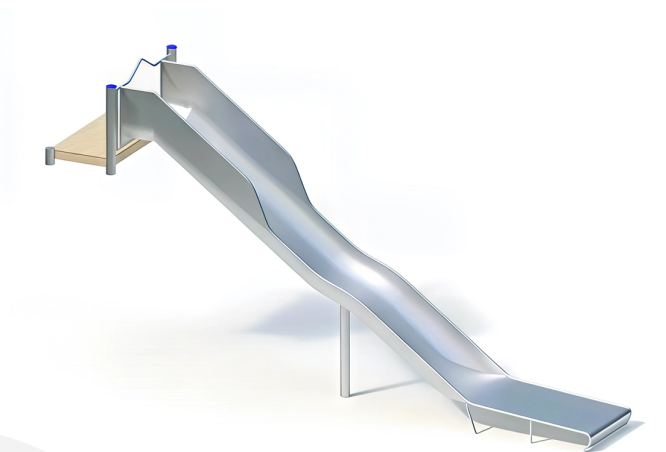

SPIELPLÄTZE & SPIELRÄUME

RUTSCHEN & SPIELGERÄTE
ZUM RUTSCHEN

ART.-NR. : 0-41848-501
KAISER & KÜHNE

Datum der Veröffentlichung des Datensatzes: 17.05.2026 16:48:16

Web-Produktseite : [0-41848-501](#)