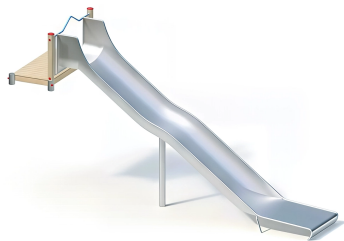

**PRODUKTBLATT - BREITE HÜGELRUTSCHE MIT PLATTFORM – START HÖHE 2,40 M – PFOSTEN AUS LEIMGESCHICHTETEM ROBINIENHOLZ**

**BESCHREIBUNG**

Offene Rutsche mit großer Breite und Startplattform  
Plattformhöhe: 0,20 m  
Pfosten: KAROLAM®-Rohni-Leimholz, ø 120 mm, auf Edelstahlsockel – Plattform: Rohni-Holz, 30 mm – Rutsche: Breite 1,10 m, einteilige Konstruktion aus 2,5 mm starkem Edelstahl, mit zusätzlicher Stütze im Auslaufbereich und Stützpfeosten.

**MATERIALIEN**

• Robinie • Brettschichtholz • Edelstahl

**PRODUKTEIGENSCHAFTEN**

**PRODUKTFAMILIE :** Rutschen & Gleitspiele  
**HERSTELLER :** KAISER & KÜHNE  
**MATERIAL :** Robinie Brettschichtholz Edelstahl  
**MINDESTALTER :** 5 Jahre Erwachsene  
**TYP :** Hangrutsche Gerade Rutsche Breitrutsche  
**EINSATZBEREICH :** Urban Natürlich  
**AKTIVITÄT :** Gemeinsam spielen / teilen Rutschen  
**NORMEN :** EN 1176 ISO 9001 ISO 14001