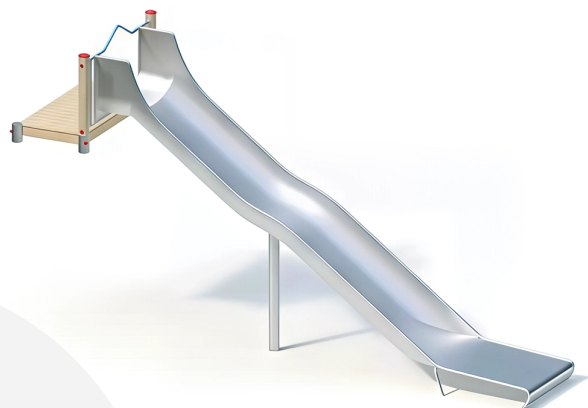

**PRODUKTBLATT - BREITE HÜGELRUTSCHE MIT PLATTFORM – START HÖHE 2,40 M – PFOSTEN AUS LEIMGESCHICHTETEM ROBINIENHOLZ**

**BESCHREIBUNG**

Offene Rutsche mit großer Breite und Startplattform  
Plattformhöhe: 0,20 m  
Pfosten: KAROLAM®-Rohni-Leimholz, ø 120 mm, auf Edelstahlsockel – Plattform: Rohni-Holz, 30 mm – Rutsche: Breite 1,10 m, einteilige Konstruktion aus 2,5 mm starkem Edelstahl, mit zusätzlicher Stütze im Auslaufbereich und Stützpfeosten.

**MATERIALIEN**

• Robinie • Brettschichtholz • Edelstahl

**PRODUKTEIGENSCHAFTEN**

**PRODUKTFAMILIE :** Rutschen & Gleitspiele  
**HERSTELLER :** KAISER & KÜHNE  
**MATERIAL :** Robinie Brettschichtholz Edelstahl  
**MINDESTALTER :** 5 Jahre Erwachsene  
**TYP :** Hangrutsche Gerade Rutsche Breitrutsche  
**EINSATZBEREICH :** Urban Natürlich  
**AKTIVITÄT :** Gemeinsam spielen / teilen Rutschen  
**NORMEN :** EN 1176 ISO 9001 ISO 14001

**SPIELPLÄTZE & SPIELRÄUME**

RUTSCHEN & SPIELGERÄTE  
ZUM RUTSCHEN

ART.-NR. : 0-41844-701  
KAISER & KÜHNE