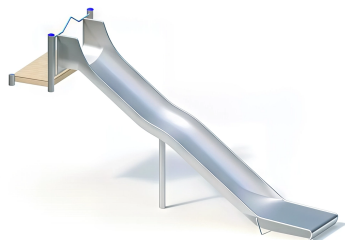

# PRODUKTBLATT - BREITE HÜGELRUTSCHE MIT PLATTFORM – STARTHÖHE 2,40 M – PFOSTEN AUS EDELSTAHL

## BESCHREIBUNG

Offene Rutsche mit großer Breite und Startplattform

Plattformhöhe: 0,20 m

Pfosten: mikrosandgestrahlte Edelstahlrohre, Ø 120 x 3 mm – Plattform: Robinienholz 30 mm – Rutsche: Breite 1,10 m, einteilige Konstruktion aus 2,5 mm starkem Edelstahl, mit zusätzlicher Stütze im Auslaufbereich und Stützpfeilen.

## MATERIALIEN

◉ Robinie ◉ Edelstahl

## PRODUKTEIGENSCHAFTEN

**PRODUKTFAMILIE** : Rutschen & Gleitspiele

**HERSTELLER** : KAISER & KÜHNE

**MATERIAL** : Robinie Edelstahl

**MINDESTALTER** : 5 Jahre Erwachsene

**TYP** : Hangrutsche Gerade Rutsche Breitrutsche