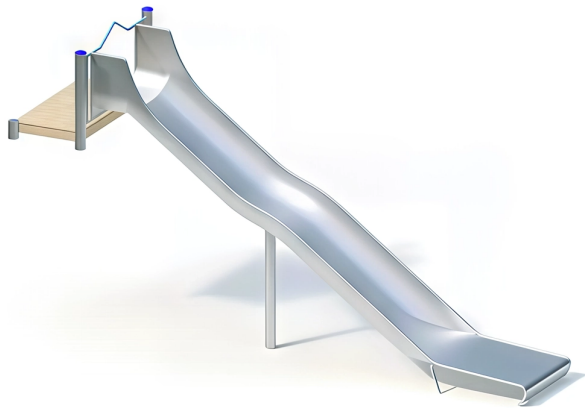

SPIELPLÄTZE & SPIELRÄUME

RUTSCHEN & SPIELGERÄTE
ZUM RUTSCHEN

ART.-NR. : 0-41844-501
KAISER & KÜHNE

Datum der Veröffentlichung des Datensatzes: 17.05.2026 16:48:28

Web-Produktseite : [0-41844-501](#)