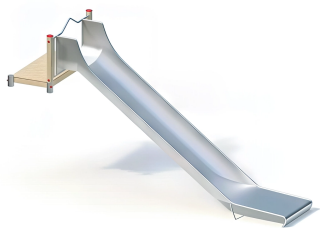

**PRODUKTBLATT - BREITE HÜGELRUTSCHE MIT PLATTFORM – START HÖHE 2,20 M – PFOSTEN AUS LEIMGESCHICHTETEM ROBINIENHOLZ**

**BESCHREIBUNG**

Offene Rutsche mit großer Breite und Startplattform  
Plattformhöhe: 0,20 m  
Pfosten: KAROLAM®-Rohni-Leimholz, ø 120 mm, auf Edelstahlsockel – Plattform: Rohni-Holz, 30 mm – Rutsche: Breite 1,10 m, einteilige Konstruktion aus 2,5 mm starkem Edelstahl, mit zusätzlicher Stütze im Auslaufbereich.

**MATERIALIEN**

• Robinie • Brettschichtholz • Edelstahl

**PRODUKTEIGENSCHAFTEN**

**PRODUKTFAMILIE :** Rutschen & Gleitspiele  
**HERSTELLER :** KAISER & KÜHNE  
**MATERIAL :** Robinie Brettschichtholz Edelstahl  
**MINDESTALTER :** 4 Jahre Erwachsene  
**TYP :** Hangrutsche Gerade Rutsche Breitrutsche  
**EINSATZBEREICH :** Urban Natürlich  
**AKTIVITÄT :** Gemeinsam spielen / teilen Rutschen  
**NORMEN :** EN 1176 ISO 9001 ISO 14001