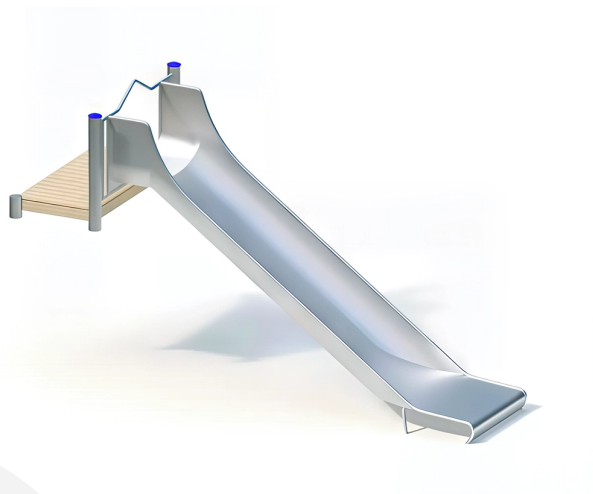

SPIELPLÄTZE & SPIELRÄUME

RUTSCHEN & SPIELGERÄTE
ZUM RUTSCHEN

ART.-NR. : 0-41838-501
KAISER & KÜHNE

Datum der Veröffentlichung des Datensatzes: 17.05.2026 15:36:39

Web-Produktseite : [0-41838-501](#)