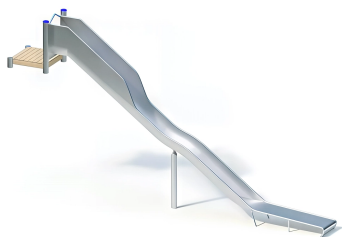

PRODUKTBLATT - HÜGELRUTSCHE MIT PLATTFORM – START HÖHE 2,80 M – PFOSTEN AUS EDELSTAHL

BESCHREIBUNG

Offene Rutsche mit Startplattform
Plattformhöhe: 0,20 m
Pfosten: mikrosandgestrahlte Edelstahlrohre, Ø 120 x 3 mm – Plattform: Robinienholz 30 mm – Rutsche: Breite 0,60 m, einteilige Konstruktion aus 2,5 mm starkem Edelstahl, mit zusätzlicher Stütze im Auslaufbereich und Stützpfeilen.

MATERIALIEN

◉ Robinie ◉ Edelstahl

PRODUKTEIGENSCHAFTEN

PRODUKTFAMILIE : Rutschen & Gleitspiele
HERSTELLER : KAISER & KÜHNE
MATERIAL : Robinie Edelstahl
MINDESTALTER : 5 Jahre Erwachsene
TYP : Hangrutsche Gerade Rutsche
EINSATZBEREICH : Urban Natürlich
AKTIVITÄT : Gemeinsam spielen / teilen Rutschen
NORMEN : EN 1176 ISO 9001 ISO 14001