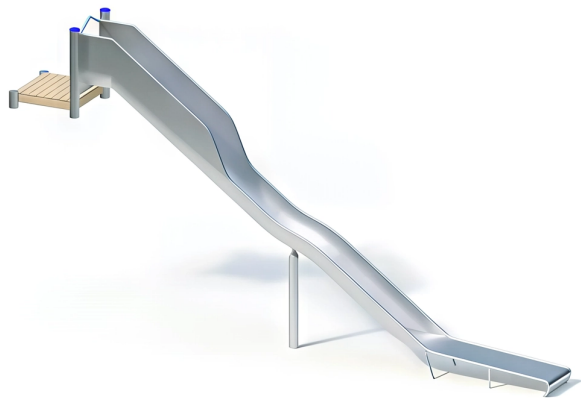

PRODUKTBLATT - HÜGELRUTSCHE MIT PLATTFORM – START HÖHE 2,80 M – PFOSTEN AUS EDELSTAHL

BESCHREIBUNG

Offene Rutsche mit Startplattform
Plattformhöhe: 0,20 m
Pfosten: mikrosandgestrahlte Edelstahlrohre, Ø 120 x 3 mm – Plattform: Robinienholz 30 mm – Rutsche: Breite 0,60 m, einteilige Konstruktion aus 2,5 mm starkem Edelstahl, mit zusätzlicher Stütze im Auslaufbereich und Stützpfeilen.

MATERIALIEN

◉ Robinie ◉ Edelstahl

PRODUKTEIGENSCHAFTEN

PRODUKTFAMILIE : Rutschen & Gleitspiele
HERSTELLER : KAISER & KÜHNE
MATERIAL : Robinie Edelstahl
MINDESTALTER : 5 Jahre Erwachsene
TYP : Hangrutsche Gerade Rutsche
EINSATZBEREICH : Urban Natürlich
AKTIVITÄT : Gemeinsam spielen / teilen Rutschen
NORMEN : EN 1176 ISO 9001 ISO 14001

SPIELPLÄTZE & SPIELRÄUME

RUTSCHEN & SPIELGERÄTE
ZUM RUTSCHEN

ART.-NR. : 0-41828-501
KAISER & KÜHNE

Datum der Veröffentlichung des Datensatzes: 17.05.2026 15:38:09
Web-Produktseite : [0-41828-501](#)

0-41828-501_CLASSIC
Thème **CLASSIQUE** (standard catalogue)