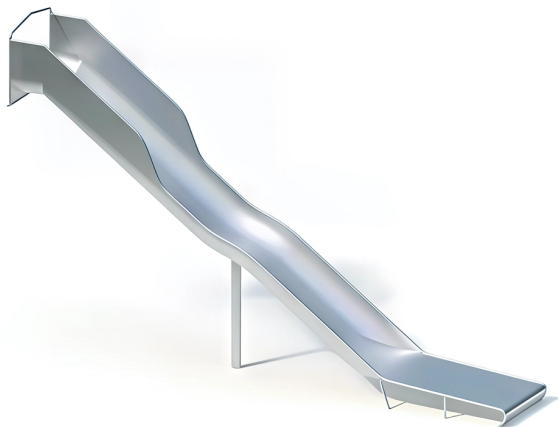

#### BESCHREIBUNG

Breite Rutsche  
Einteilige Konstruktion aus 2,5 mm starkem Edelstahl, mit zusätzlicher Verstärkung im Auslaufbereich und Stützpfeuern  
Aufstellhöhe: 3,00 m

#### PRODUKTEIGENSCHAFTEN

**PRODUKTFAMILIE :** Rutschen & Gleitspiele  
**HERSTELLER :** KAISER & KÜHNE  
**MATERIAL :** Edelstahl  
**MINDESTALTER :** 5 Jahre Erwachsene  
**TYP :** Hangrutsche Gerade Rutsche Breitrutsche  
**EINSATZBEREICH :** Urban  
**AKTIVITÄT :** Gemeinsam spielen / teilen Rutschen  
**NORMEN :** EN 1176 ISO 9001 ISO 14001

## SPIELPLÄTZE & SPIELRÄUME

RUTSCHEN & SPIELGERÄTE  
ZUM RUTSCHEN

ART.-NR. : 0-41462-001  
KAISER & KÜHNE