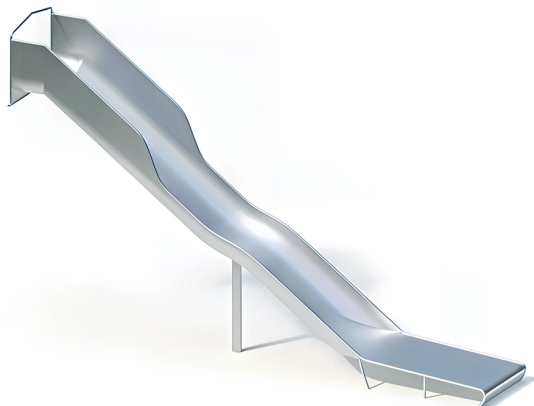

SPIELPLÄTZE & SPIELRÄUME

RUTSCHEN & SPIELGERÄTE
ZUM RUTSCHEN

ART.-NR. : 0-41460-001
KAISER & KÜHNE

Datum der Veröffentlichung des Datensatzes: 17.05.2026 11:57:33
Web-Produktseite : 0-41460-001