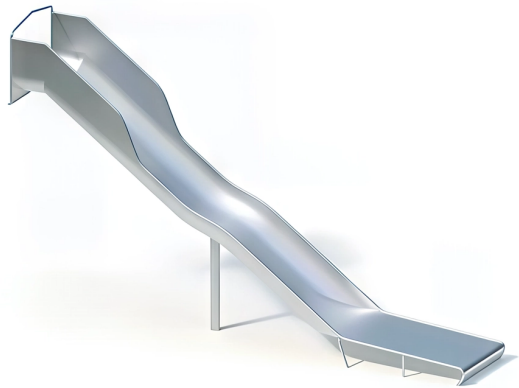

#### BESCHREIBUNG

Breite Rutsche  
Einteilige Konstruktion aus 2,5 mm starkem Edelstahl, mit zusätzlicher Verstärkung im Auslaufbereich und Stützpfeuern  
Aufbauhöhe: 2,60 m

#### PRODUKTEIGENSCHAFTEN

**PRODUKTFAMILIE** : Rutschen & Gleitspiele  
**HERSTELLER** : KAISER & KÜHNE  
**MATERIAL** : Edelstahl  
**MINDESTALTER** : 5 Jahre Erwachsene  
**TYP** : Hangrutsche Gerade Rutsche Breitrutsche  
**EINSATZBEREICH** : Urban  
**AKTIVITÄT** : Gemeinsam spielen / teilen Rutschen  
**NORMEN** : EN 1176 ISO 9001 ISO 14001

## SPIELPLÄTZE & SPIELRÄUME

RUTSCHEN & SPIELGERÄTE  
ZUM RUTSCHEN

ART.-NR. : 0-41458-001  
KAISER & KÜHNE