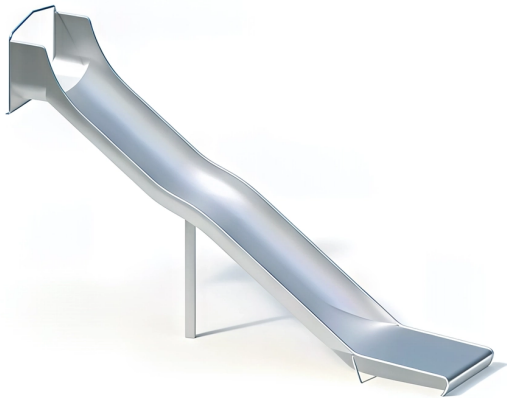

#### BESCHREIBUNG

Breite Rutsche  
Einteilige Konstruktion aus 2,5 mm starkem Edelstahl, mit zusätzlicher Verstärkung im Auslaufbereich und Stützpfeuern  
Aufbauhöhe: 2,40 m

#### PRODUKTEIGENSCHAFTEN

**PRODUKTFAMILIE :** Rutschen & Gleitspiele  
**HERSTELLER :** KAISER & KÜHNE  
**MATERIAL :** Edelstahl  
**MINDESTALTER :** 5 Jahre Erwachsene  
**TYP :** Hangrutsche Gerade Rutsche Breitrutsche  
**EINSATZBEREICH :** Urban  
**AKTIVITÄT :** Gemeinsam spielen / teilen Rutschen  
**NORMEN :** EN 1176 ISO 9001 ISO 14001

## SPIELPLÄTZE & SPIELRÄUME

RUTSCHEN & SPIELGERÄTE  
ZUM RUTSCHEN

**ART.-NR. : 0-41456-001**  
KAISER & KÜHNE