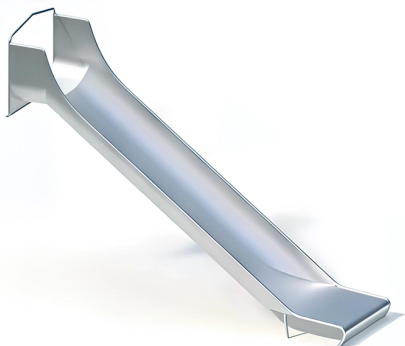

**BESCHREIBUNG**

Breite Rutsche  
Einteilige Konstruktion aus 2,5 mm starkem Edelstahl, mit zusätzlicher Verstärkung im Auslaufbereich  
Aufstellhöhe: 2,00 m

**MATERIALIEN**

• Edelstahl

**PRODUKTEIGENSCHAFTEN**

**PRODUKTFAMILIE :** Rutschen & Gleitspiele

**HERSTELLER :** KAISER & KÜHNE

**MATERIAL :** Edelstahl

**MINDESTALTER :** 4 Jahre Erwachsene

**TYP :** Hangrutsche Gerade Rutsche Breitrutsche

**EINSATZBEREICH :** Urban

**AKTIVITÄT :** Gemeinsam spielen / teilen Rutschen

**NORMEN :** EN 1176 ISO 9001 ISO 14001

**SPIELPLÄTZE &  
SPIELRÄUME**

RUTSCHEN & SPIELGERÄTE  
ZUM RUTSCHEN

**ART.-NR. : 0-41452-001**  
KAISER & KÜHNE